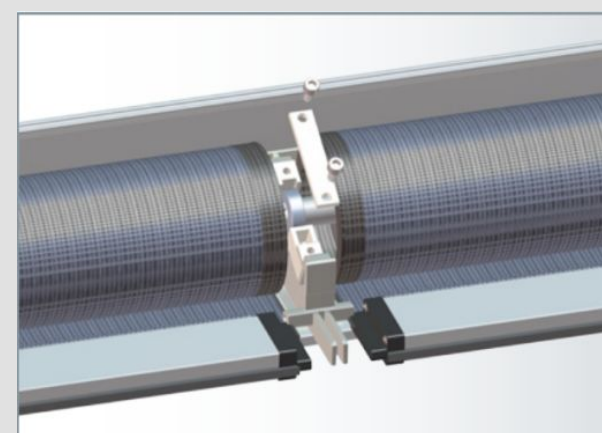

# Novinka

na slovenskom a českom trhu.

Podomietková screenová roleta, ktorú môžete celú zapracovať do zateplenia.  
Po zateplení a dokončení fasády vidíte len screenovú látku.

123,5 mm

Max. 3 x 3 (Š x V) hriadel' 63 mm  
Max. 3 x 3,5 m alebo 4 x 3 m (Š x V) hriadel' 78 mm  
Max. 5 x 2 m (Š x V) hriadel' 85 mm