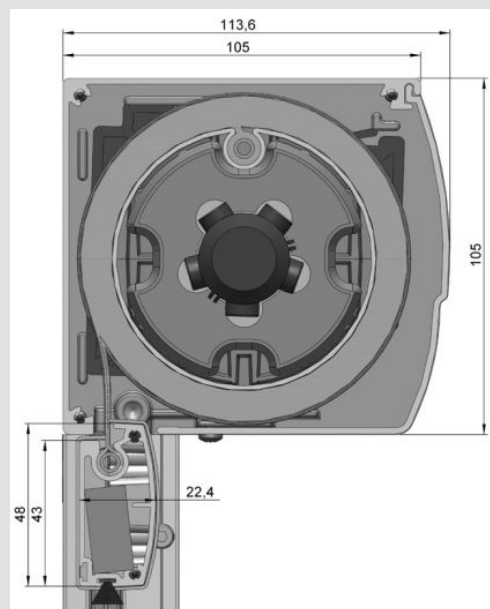

Spodná lišta

Vodiaca koľajnica 45x35 mm

Integrovanie motorového kábla do koľajnice

Montáž vodiacich koľajníc

Vodiaca koľajnica jednodielna 35x27,6 mm

Montáž jednodielnej vodiacej koľajnice

Rozmer a tvar boxu 105 mm

Rozmer a tvar boxu 125 mm

Unikátne uchytenie hriadeľa koncovkou s dvojitým ložiskom

Možnosť prevedenia dvojitého screenu v jednom boxe

Maximálne a minimálne rozmery