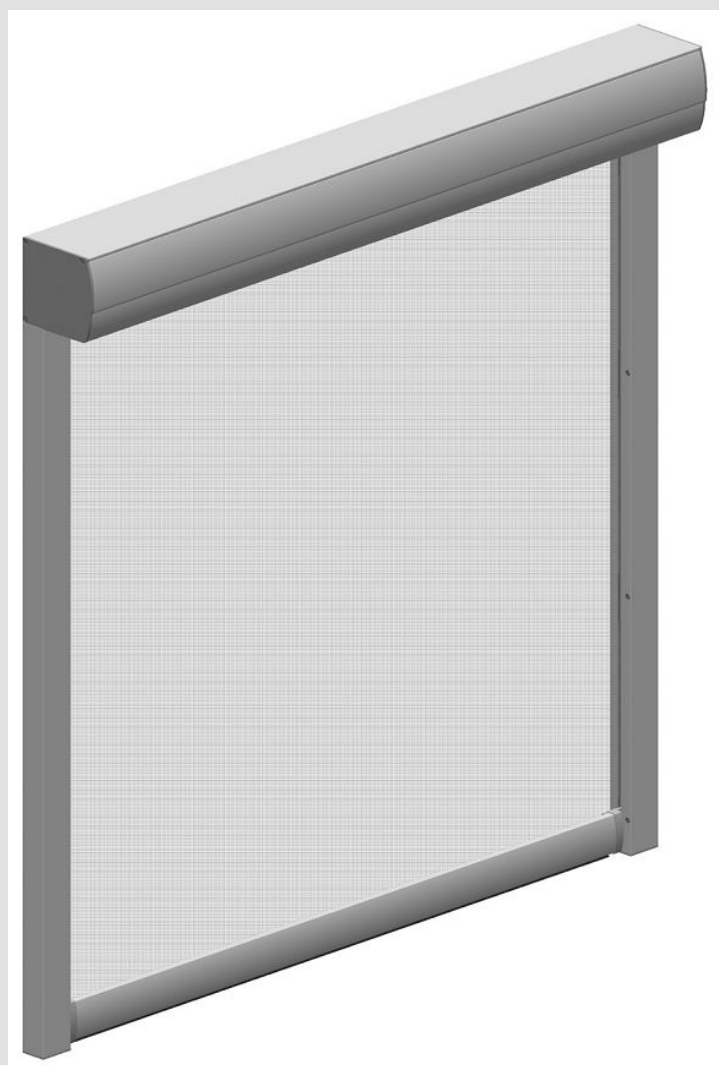

# Screenové rolety ZipScreen

Maximálne obmedzenie prieniku slnečného žiarenia - Screensy dokážu absorbovať dopadajúce teplo a pritom neprerušia prúdenie vzduchu do interiéru. Rolety ZipScreen sú nové, vetru odolné screenové systémy, ktoré súčasne fungujú aj ako sieť proti hmyzu. Unikátny systém zipsu zaisťuje pevné vedenie látky v profiloch.

- moderný design
- termoregulačný efekt
- ochrana pred hmyzom
- vysoká veterná odolnosť
- možnosť ovládania motorom
- zníženie nákladov na energiu

ZipScreen rolety absorbujú veľkú časť svetla a slnečnej energie a tak zabraňujú prehrievaniu interiéru. Ponúkajú výborné riešenie pre zatienenie nadrozmerných okenných plôch, ale aj zimných záhrad, terás, balkónov, altánkov a ďalších priestorov.

Rozmer a tvar boxu 125 mm

Unikátne uchytenie hriadeľa koncovkou s dvojitým ložiskom

Možnosť prevedenia dvojitého screenu v jednom boxe

Maximálne a minimálne rozmery