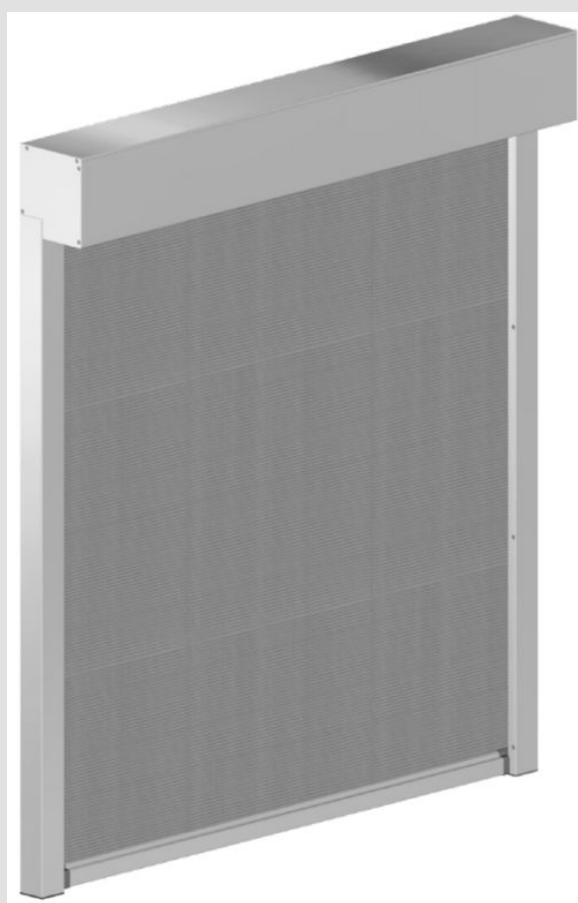

Novinka

na slovenskom a českom trhu.

Podomietková screenová roleta, ktorú môžete celú zapracovať do zateplenia.
Po zateplení a dokončení fasády vidíte len screenovú látku.