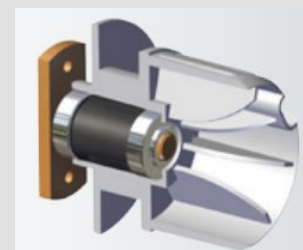

Unikátne uchytenie hriadeľa koncovkou s dvojitým ložiskom