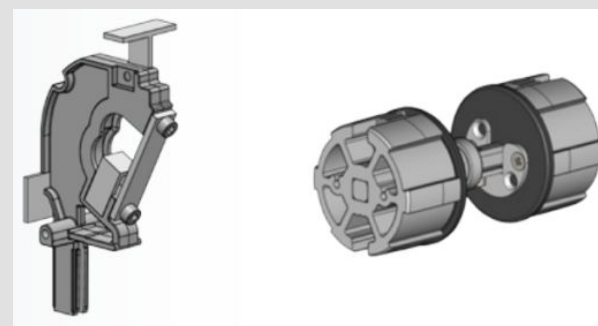

Unikátne uchytenie hriadeľa koncovkou s dvojitým ložiskom

Možnosť prevedenia dvojitého screenu v jednom boxe