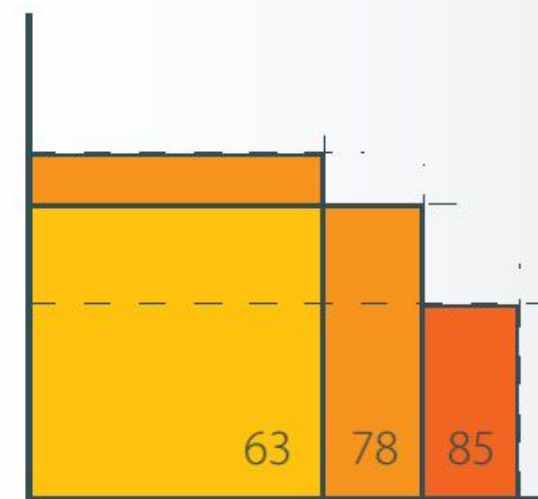

Rozmer a tvar boxu 125 mm

Unikátne uchytenie hriadeľa koncovkou s dvojitým ložiskom

Možnosť prevedenia dvojitého screenu v jednom boxe

Maximálne a minimálne rozmery

# Novinka

na slovenskom a českom trhu.

Podomietková screenová roleta, ktorú môžete celú zapracovať do zateplenia.  
Po zateplení a dokončení fasády vidíte len screenovú látku.

123,5 mm

Max. 3 x 3 (Š x V) hriadel' 63 mm  
Max. 3 x 3,5 m alebo 4 x 3 m (Š x V) hriadel' 78 mm  
Max. 5 x 2 m (Š x V) hriadel' 85 mm