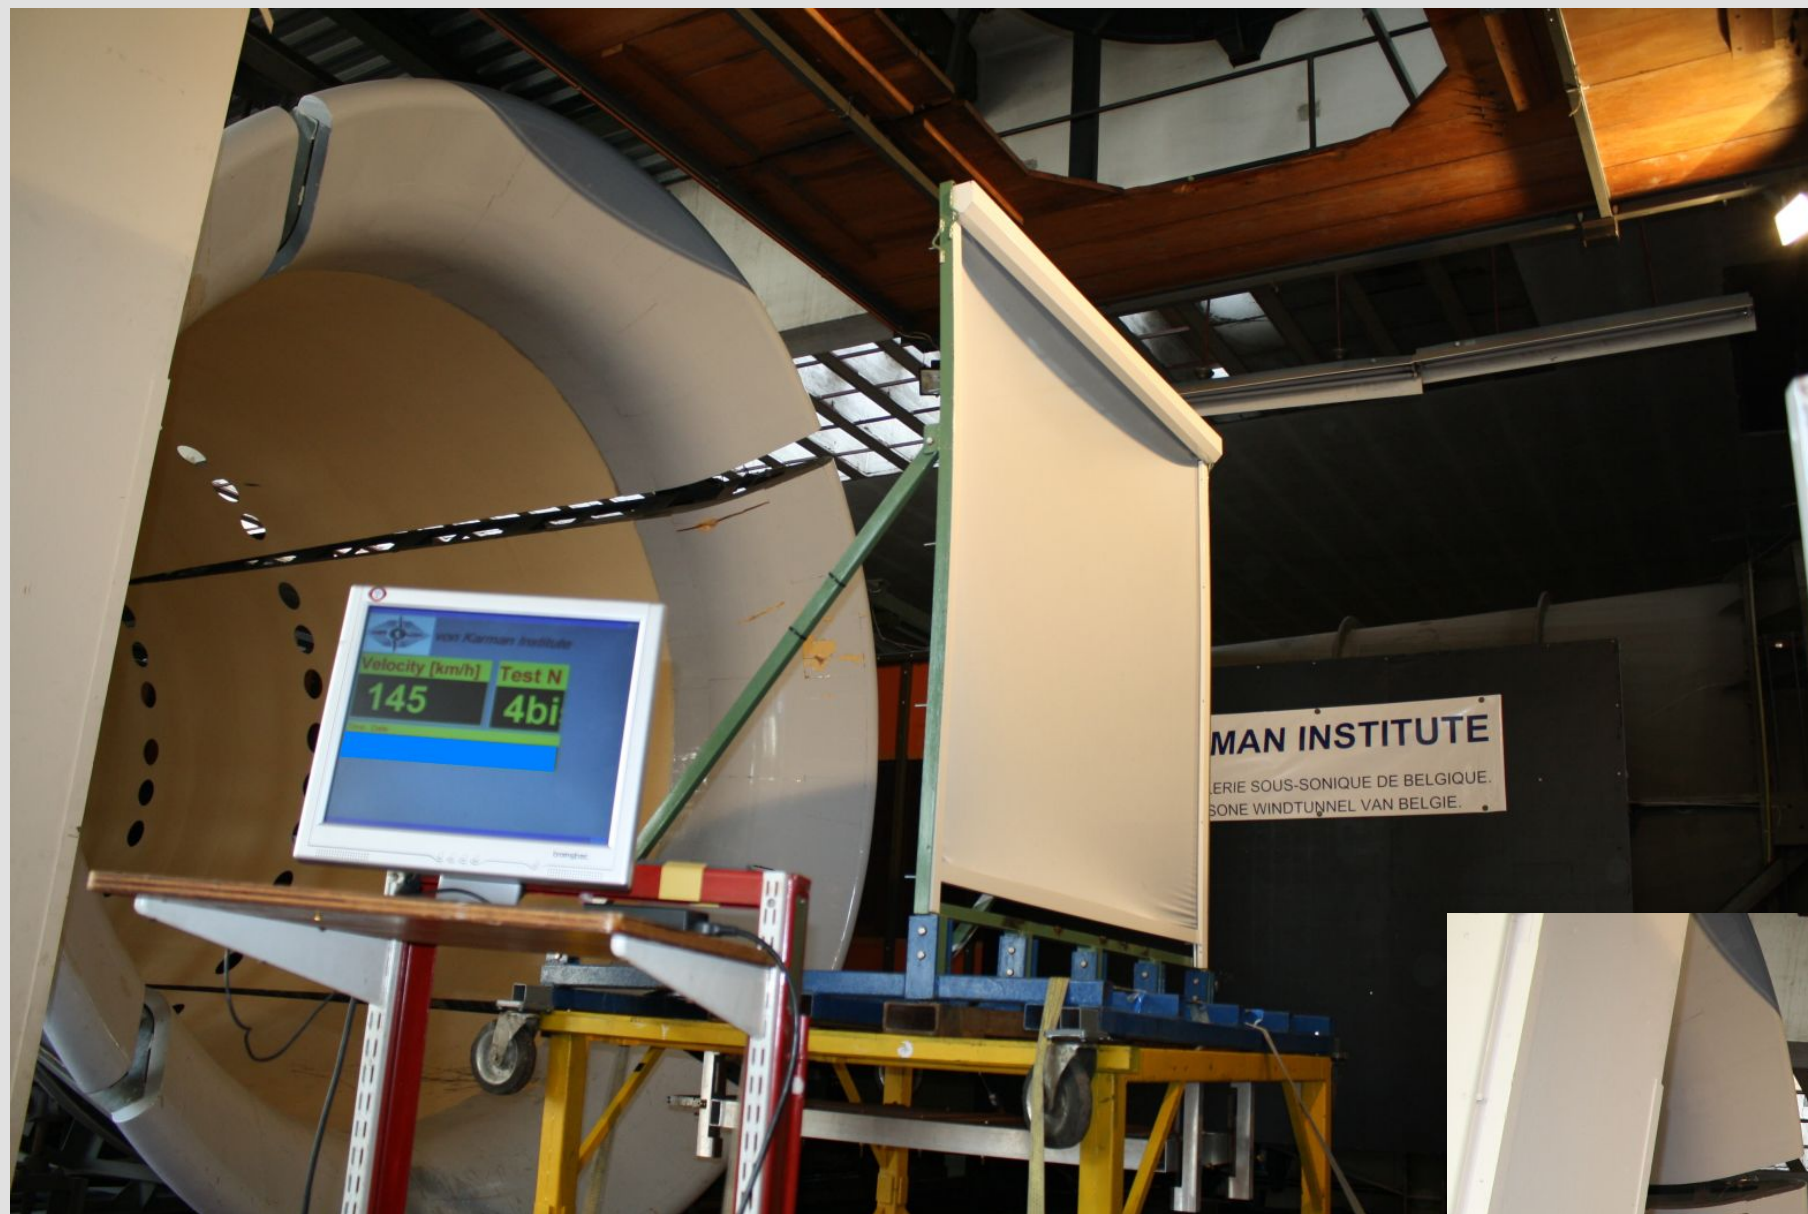

# Screenové rolety ZipScreen

Maximálne obmedzenie prieniku slnečného žiarenia - Screensy dokážu absorbovať dopadajúce teplo a pritom neprerušia prúdenie vzduchu do interiéru. Rolety ZipScreen sú nové, vetru odolné screenové systémy, ktoré súčasne fungujú aj ako sieť proti hmyzu. Unikátny systém zipsu zaisťuje pevné vedenie látky v profiloch.

- moderný design
- termoregulačný efekt
- ochrana pred hmyzom
- vysoká veterná odolnosť
- možnosť ovládania motorom
- zníženie nákladov na energiu

ZipScreen rolety absorbujú veľkú časť svetla a slnečnej energie a tak zabraňujú prehrievaniu interiéru. Ponúkajú výborné riešenie pre zatienenie nadrozmerných okenných plôch, ale aj zimných záhrad, terás, balkónov, altánkov a ďalších priestorov.

## Spôsob demontáže hriadeľa podomietkového screenu

1.

2.

3.

4.

5.

6.

Všetky screenové rolety vyrobené našou firmou sú odskúšané a nastavené na špeciálnom stojane, čím vylúčime prípadné nedostatky a zabezpečíme maximálnu kvalitu ZipScreenu.