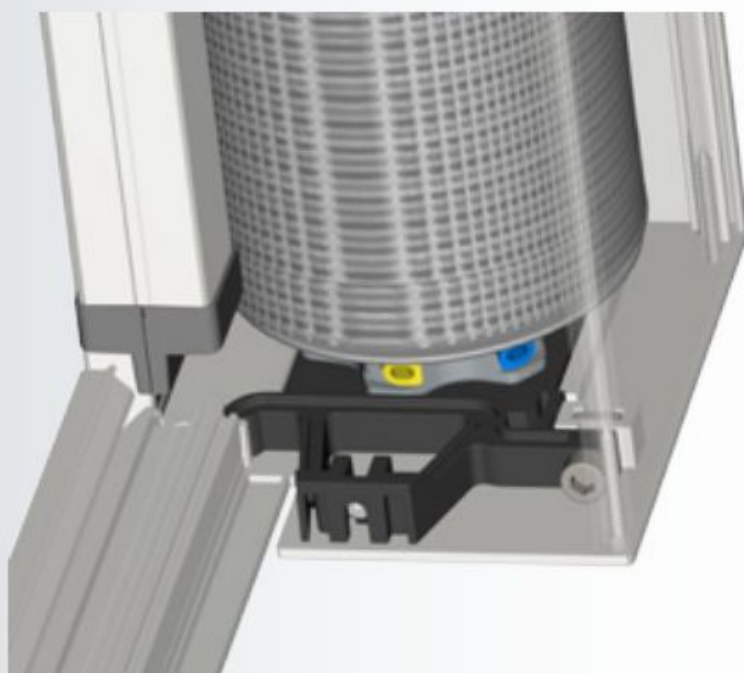

## Spôsob demontáže hriadeľa podomietkového screenu

1.

2.

3.

4.

5.

6.

Všetky screenové rolety vyrobené našou firmou sú odskúšané a nastavené na špeciálnom stojane, čím vylúčime prípadné nedostatky a zabezpečíme maximálnu kvalitu ZipScreenu.