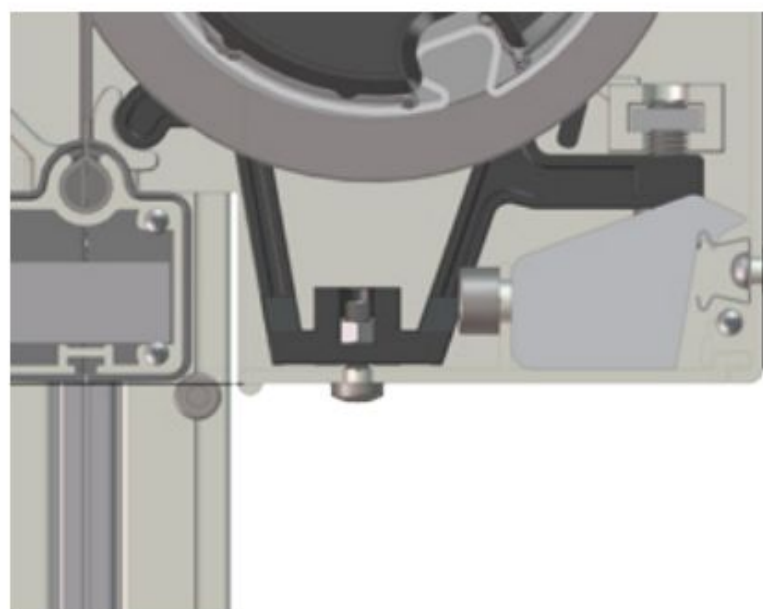

Spôsob demontáže hriadeľa podomietkového screenu

1.

2.

3.

4.

5.

6.