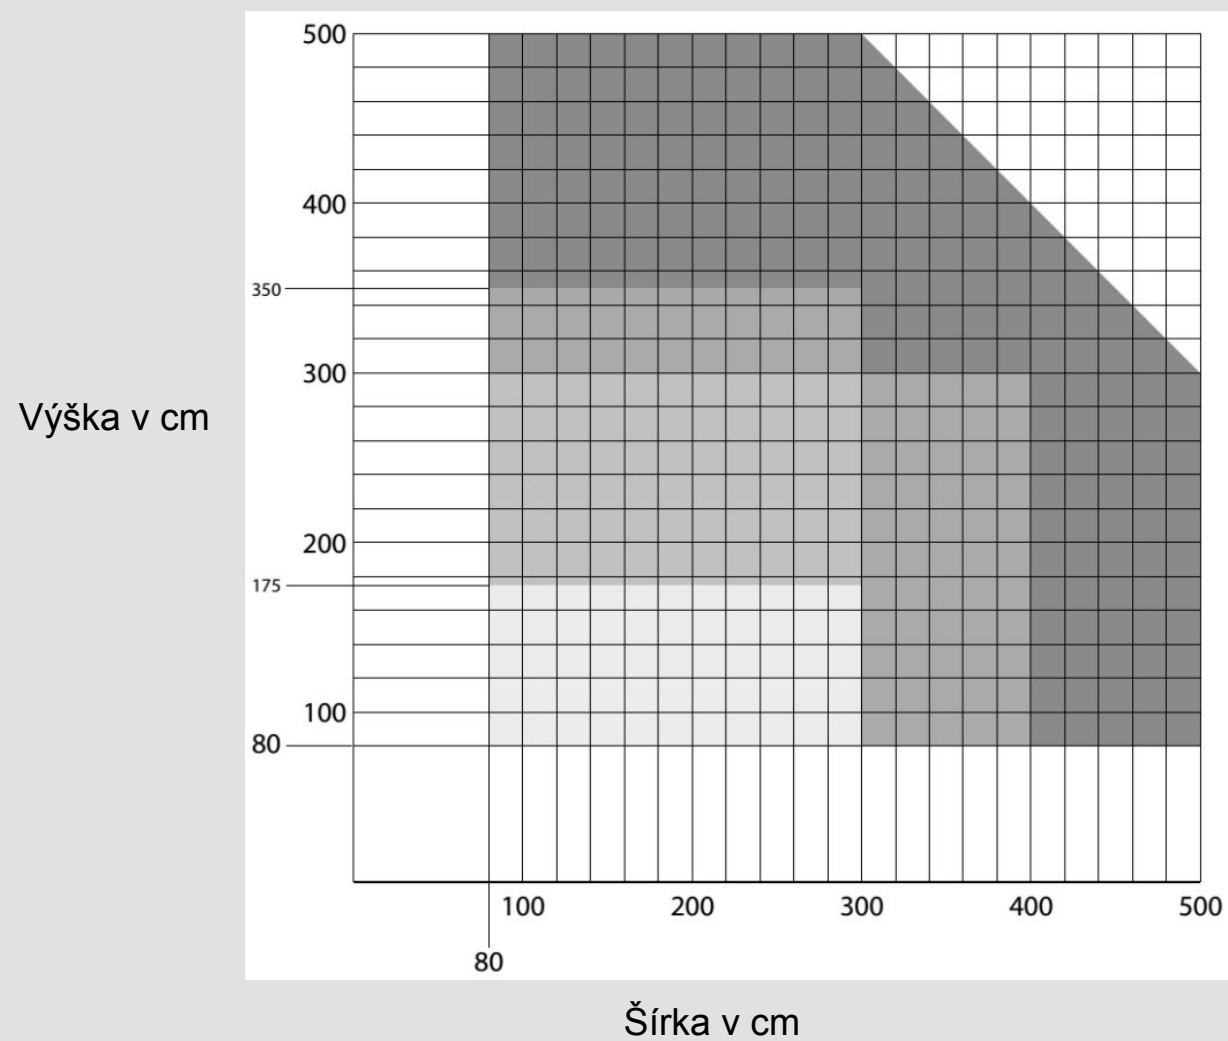

Rozmer a tvar boxu 125 mm

Unikátne uchytenie hriadeľa koncovkou s dvojitým ložiskom

Možnosť prevedenia dvojitého screenu v jednom boxe

Maximálne a minimálne rozmery