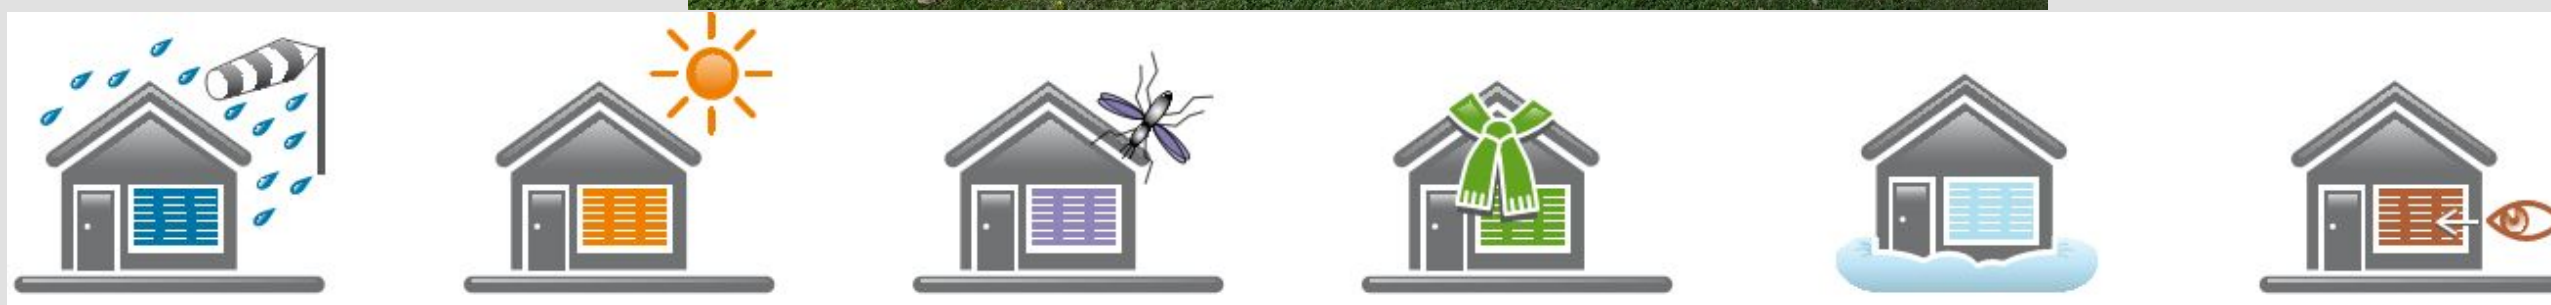

Venys s.r.o.
Hrobárska 11
Bratislava
+421 2 63813013
venys@venys.sk
www.venys.sk