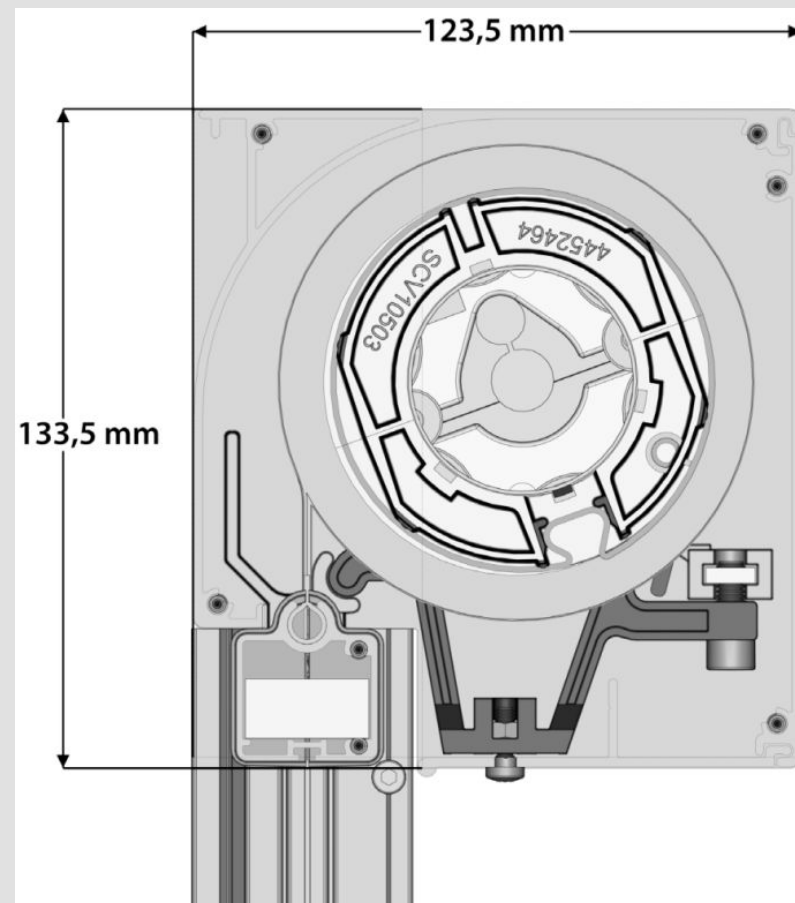

Novinka

na slovenskom a českom trhu.

Podomietková screenová roleta, ktorú môžete celú zapracovať do zateplenia.
Po zateplení a dokončení fasády vidíte len screenovú látku.