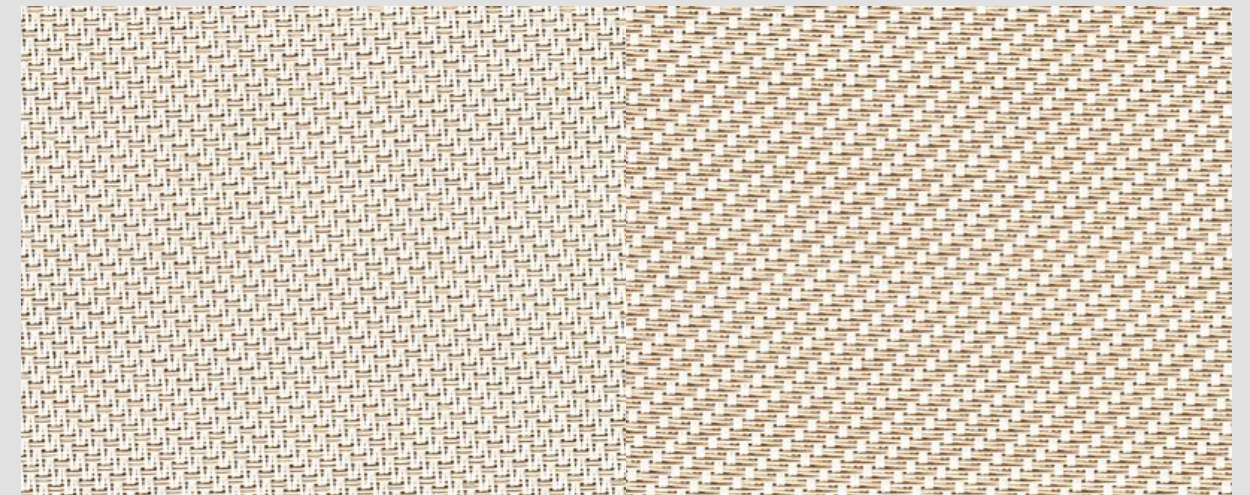

008-002 Linen-White