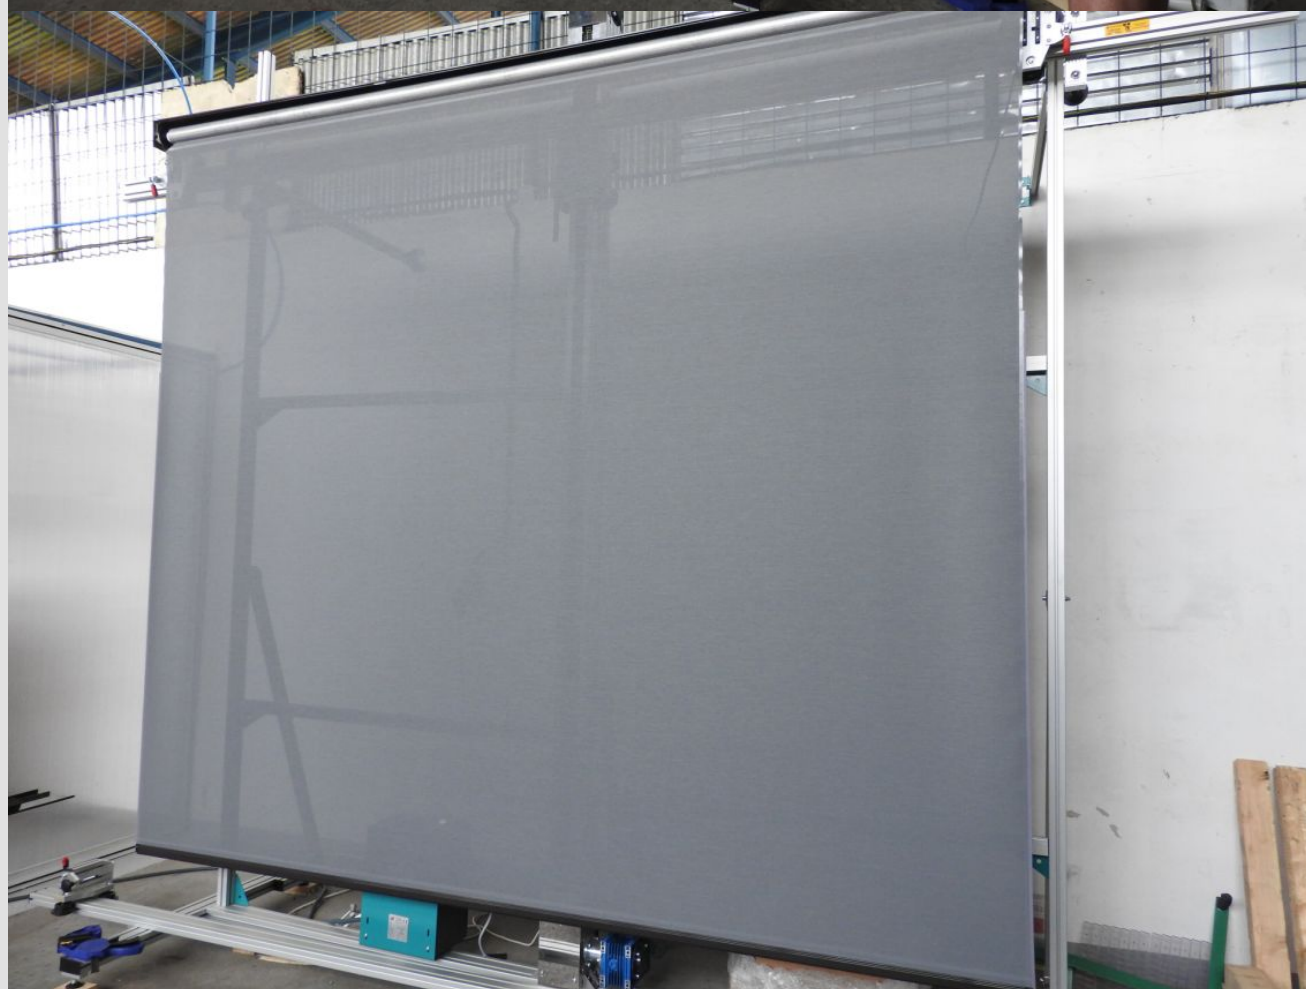

Všetky screenové rolety vyrobené našou firmou sú odskúšané a nastavené na špeciálnom stojane, čím vylúčime prípadné nedostatky a zabezpečíme maximálnu kvalitu ZipScreenu.