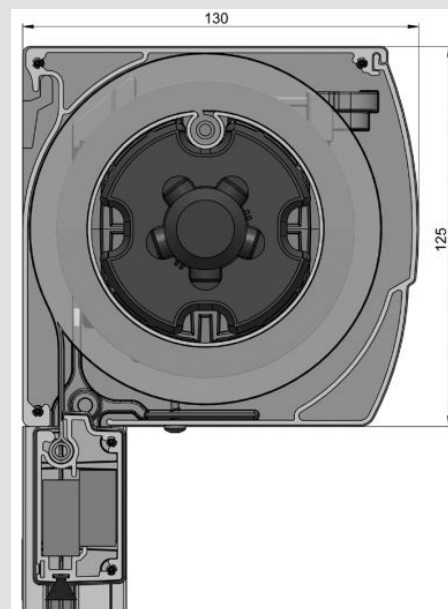

Spodná lišta

Vodiaca koľajnica 45x35 mm

Integrovanie motorového kábla do koľajnice

Montáž vodiacich koľajníc

Vodiaca koľajnica jednodielna 35x27,6 mm

Montáž jednodielnej vodiacej koľajnice

Rozmer a tvar boxu 105 mm

Rozmer a tvar boxu 125 mm

Unikátne uchytenie hriadeľa koncovkou s dvojitým ložiskom

Možnosť prevedenia dvojitého screenu v jednom boxe

Maximálne a minimálne rozmery