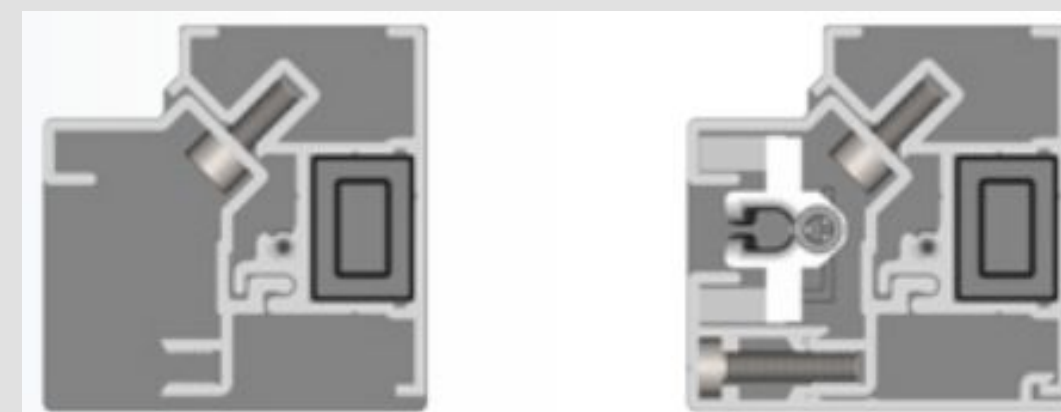

Spodná lišta

Vodiaca koľajnica  
45 x 45 mm

Montáž vodiacich koľajníc

Montáž vodiacich koľajníc  
časť 2 a 3

2

3