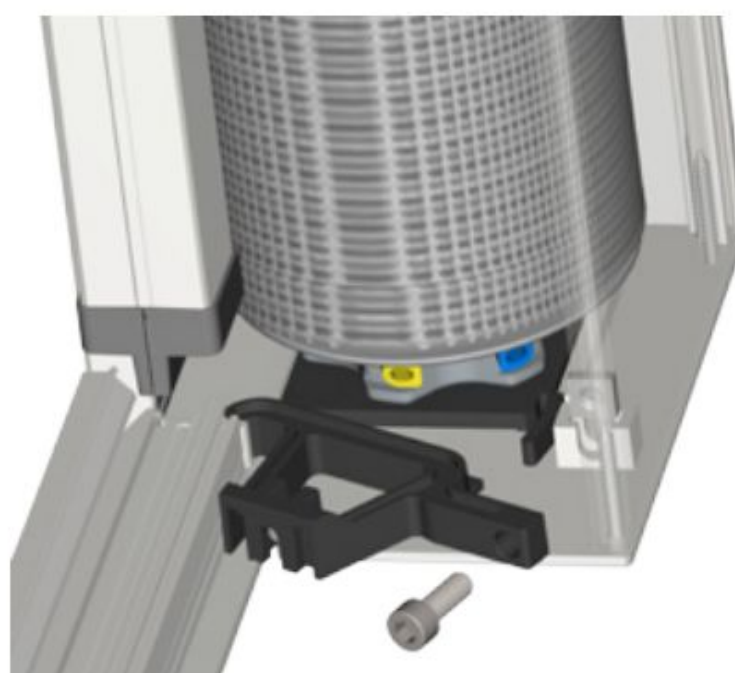

## Spôsob demontáže hriadeľa podomietkového screenu

1.

2.

3.

4.

5.

6.

Všetky screenové rolety vyrobené našou firmou sú odskúšané a nastavené na špeciálnom stojane, čím vylúčime prípadné nedostatky a zabezpečíme maximálnu kvalitu ZipScreenu.