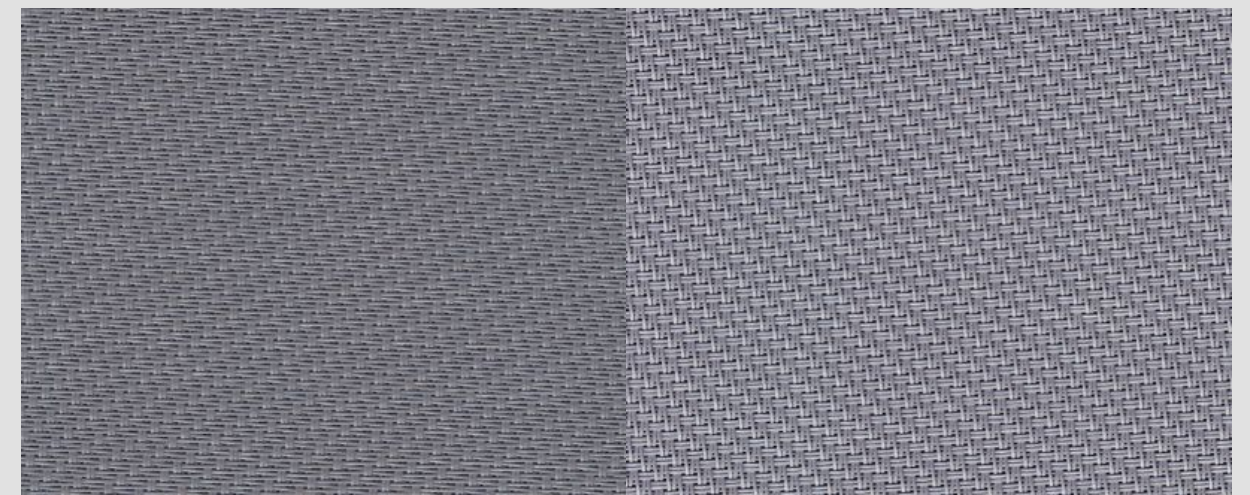

001-001 Grey-Grey

GLASSFIBRE

Serge 600

OF = 5%

←out

reflect sunlight outdoors