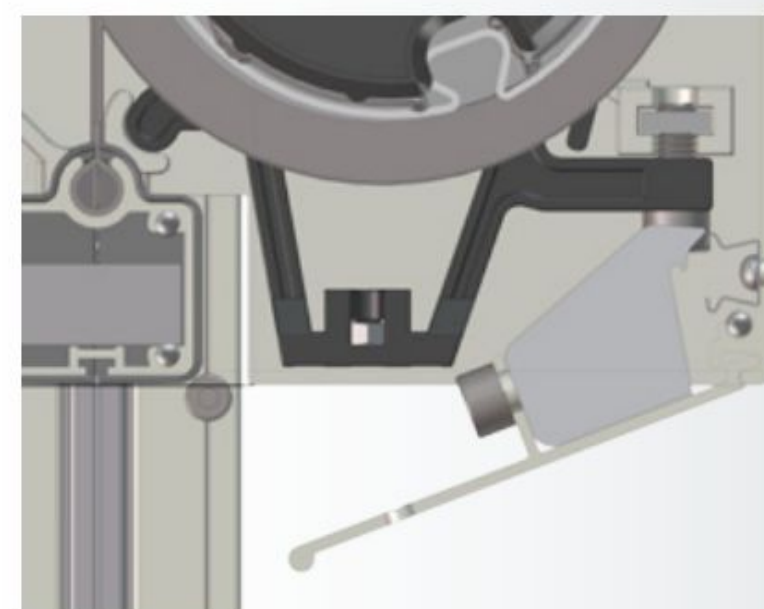

Spôsob demontáže hriadeľa podomietkového screenu

1.

2.

3.

4.

5.

6.