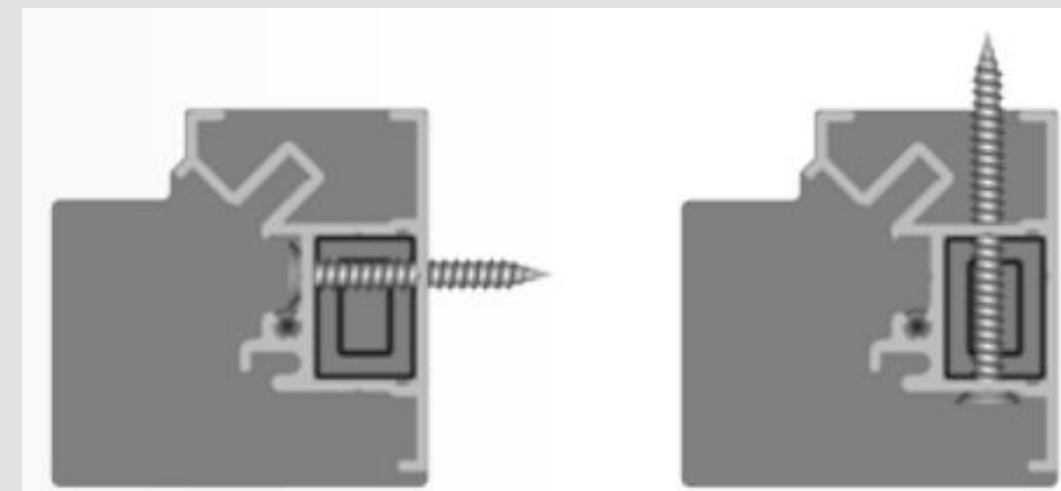

123,5 mm

Max. 3 x 3 (Š x V) hriadel' 63 mm
Max. 3 x 3,5 m alebo 4 x 3 m (Š x V) hriadel' 78 mm
Max. 5 x 2 m (Š x V) hriadel' 85 mm

Montáž vodiacich koľajníc

Montáž vodiacich koľajníc
časť 2 a 3

2

3